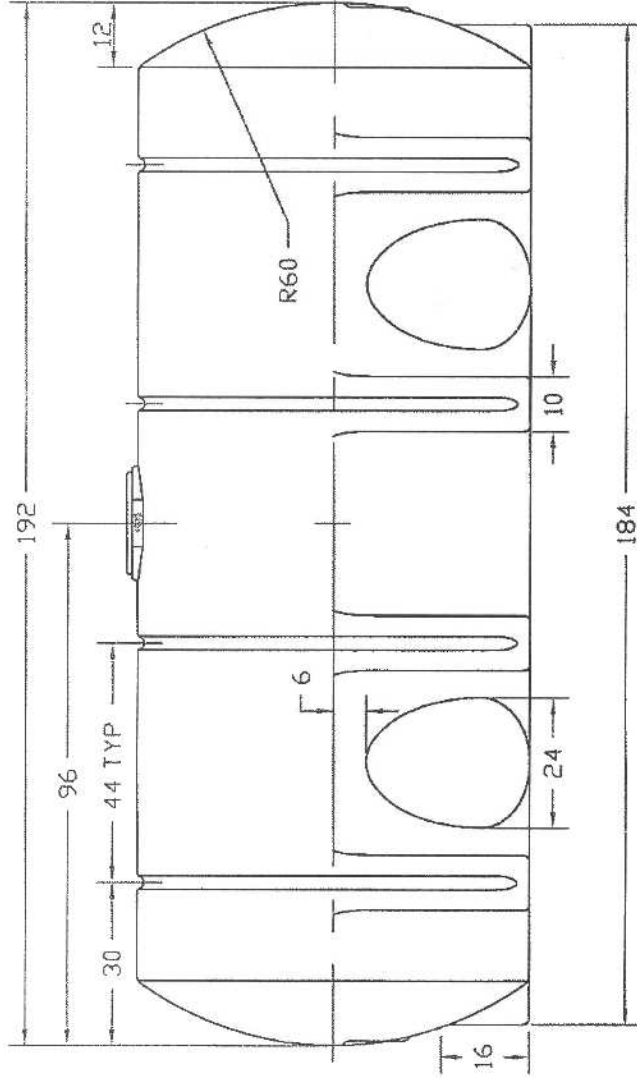

Twin Maple Industrial Tanks

32351 Huntingdon Road
 Abbotsford, B.C., V2T 5Y8
 (604) 854 6776 Fax: (604) 854 3223
 Toll Free: 1-866-255-8265

REVISIONS				
ZONE	REV	DESCRIPTION	DATE	APPROVED

- 688
- 635
- 595
- 589
- 527
- 496
- 467
- 438
- 410
- 383
- 355
- 300
- 272
- 242
- 212
- 179
- 145
- 108
- 65
- 00

3361 Imperial Gallons
 15272 Litres
 1200 lbs

4035 GALLON
 ELLIPTICAL LEG TANK

JTP	06MAY99	SIZE	B	FSOM NO.	SCALE	1/24
# 41267 Premium # 41269 Heavy Duty						